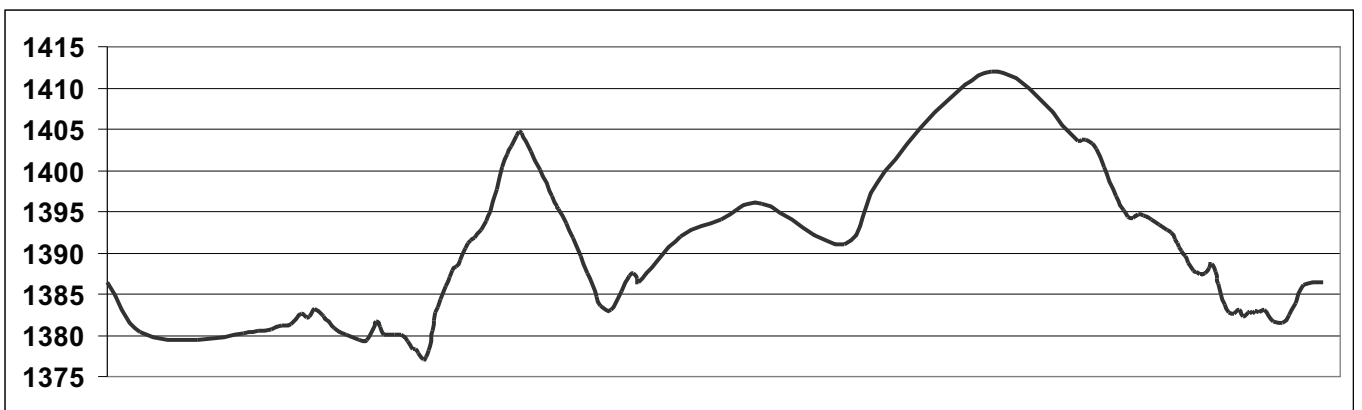

Länge / length: 2940 m
 Tiefster Punkt / lowest point: 1377 m
 Höchster Punkt / highest point: 1412 m

HD: 35 m
 MM: 28 m
 MT: 77 m

Sommer-Streckenpläne / rollertrack

Strecke 2 (2.250 m) / Track 2 (2.250 m)

Länge / length: 2250 m
 Tiefster Punkt / lowest point: 1379 m
 Höchster Punkt / highest point: 1412 m

HD: 33 m
 MM: 18 m
 MT: 48 m

Sommer-Streckenpläne / rollertrack

Strecke 3 (1.305 m) / Track 3 (1.305 m)